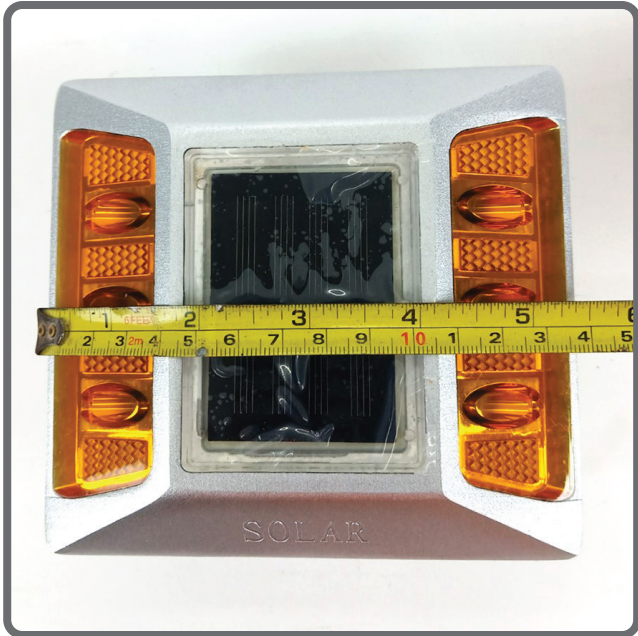

Dimension Sheet

หมุดสะท้อนแสงโซล่าอลูมิเนียม 2 หน้า ขนาด 13.2x12.2x2 cm

ยาว 13.2 ±0.5 cm.

กว้าง 12.2 ±0.5 cm.

สูงรวม 7.5 ±0.5 cm.

ผังพื้น 5.5 ±0.5 cm.