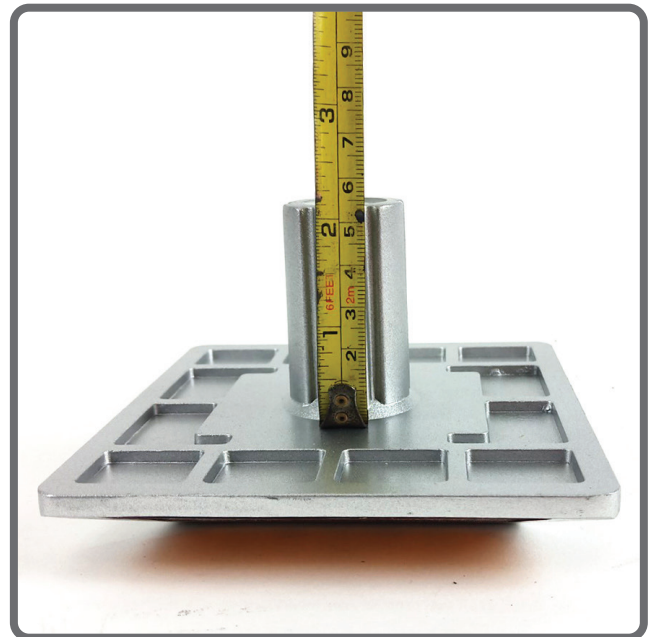

Dimension Sheet

หมุดสะท้อนแสงโซล่าอลูมิเนียม 2 หน้า ขนาด 13.2x12.2x2 cm

ยาว 13.2 ±0.5 cm.

กว้าง 12.2 ±0.5 cm.

สูงรวม 7.5 ±0.5 cm.

ผังพื้น 5.5 ±0.5 cm.