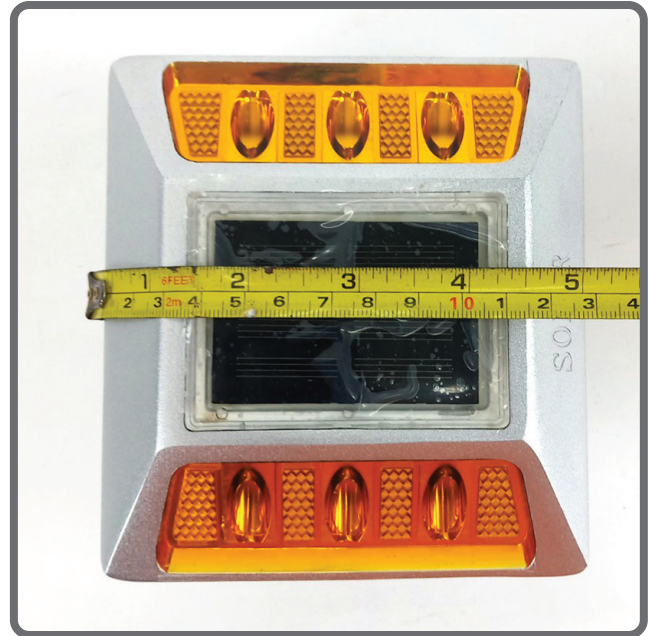

Dimension Sheet

หมุดสะท้อนแสงโซล่าอลูมิเนียม 2 หน้า ขนาด 13.2x12.2x2 cm

ยาว 13.2 ±0.5 cm.

กว้าง 12.2 ±0.5 cm.

สูงรวม 7.5 ±0.5 cm.

ผังพื้น 5.5 ±0.5 cm.